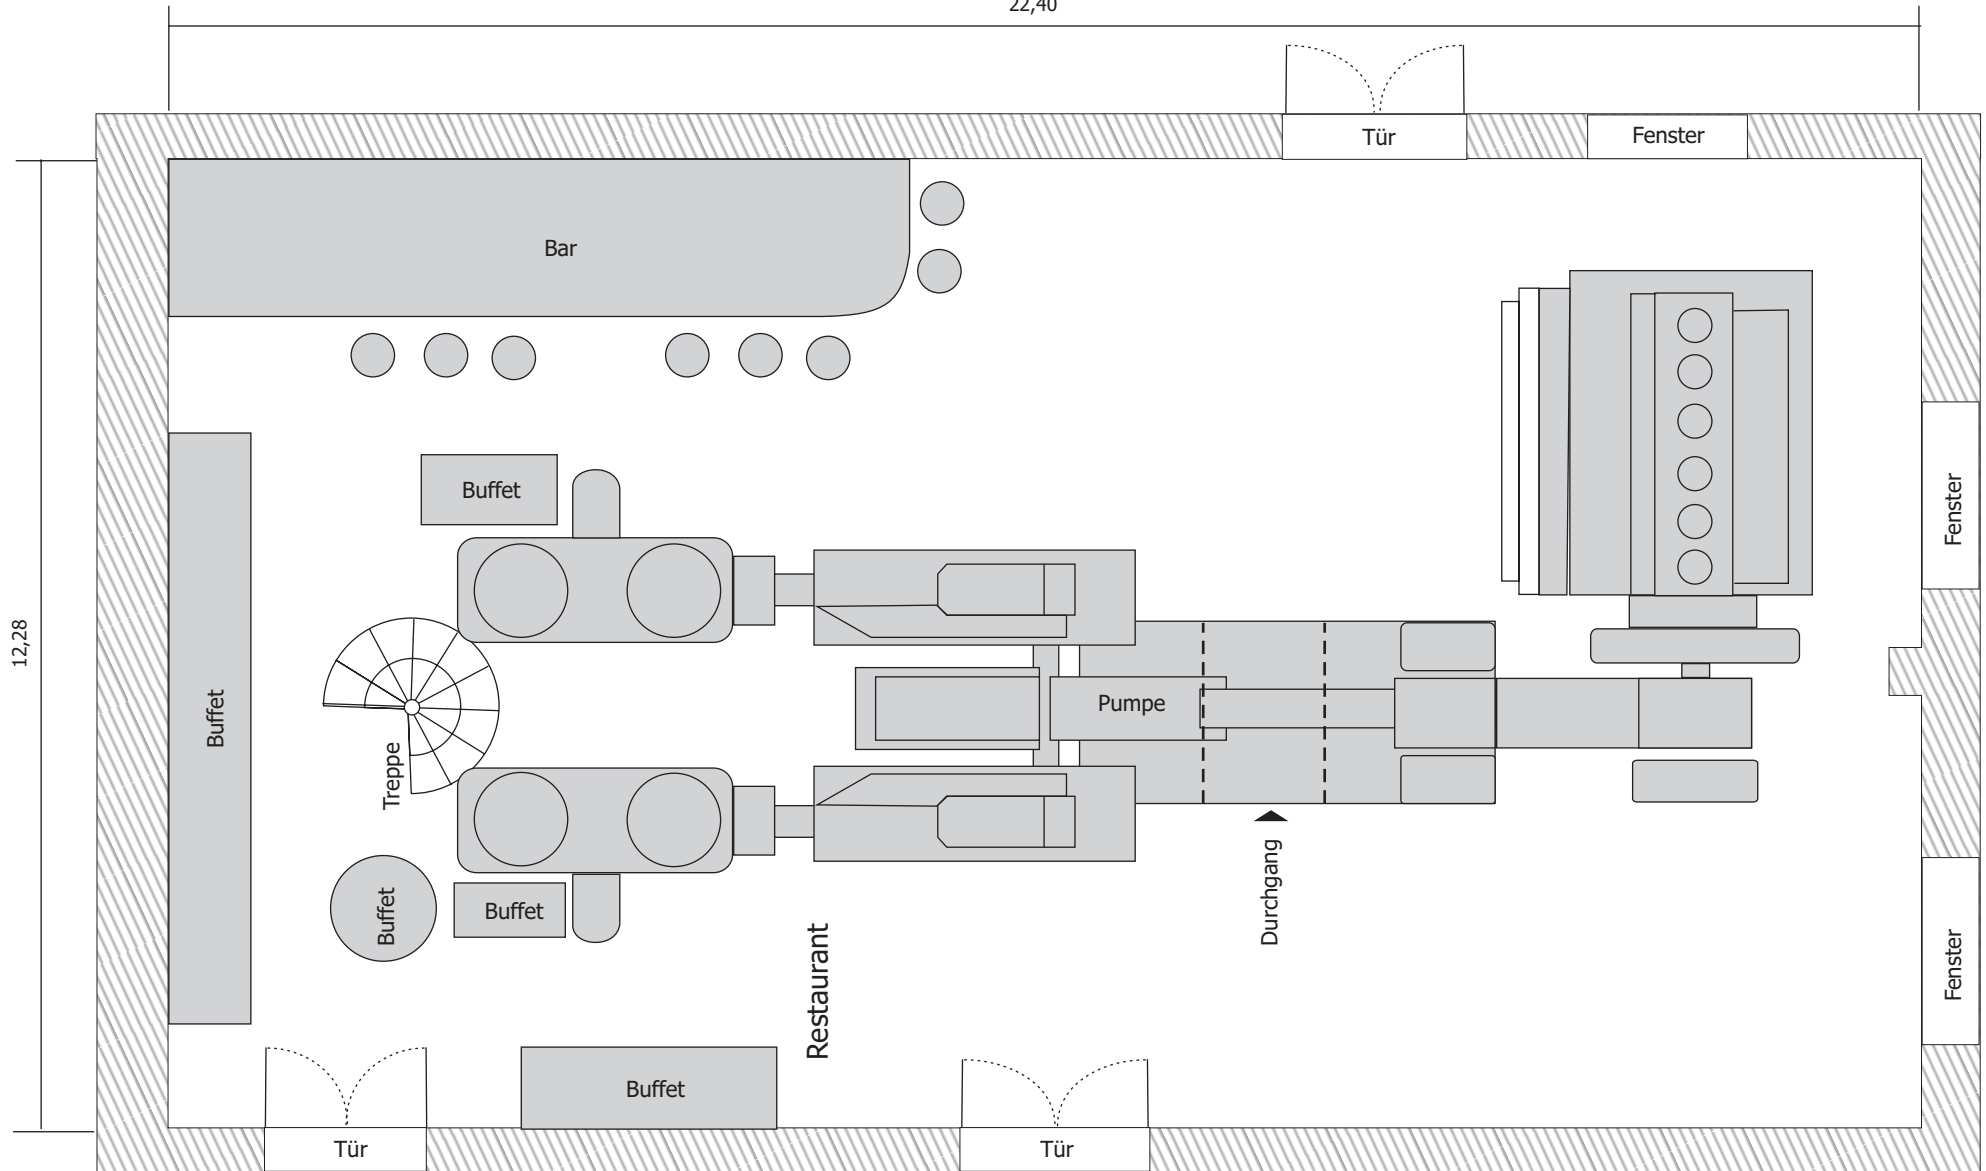

22,40

12,28

Restaurant

Pumpe Gastronomie GmbH - Lützowstr. 42 - 10785 Berlin
Telefon: 030 / 26 48 42 65 - Telefax: 030 / 26 48 42 66